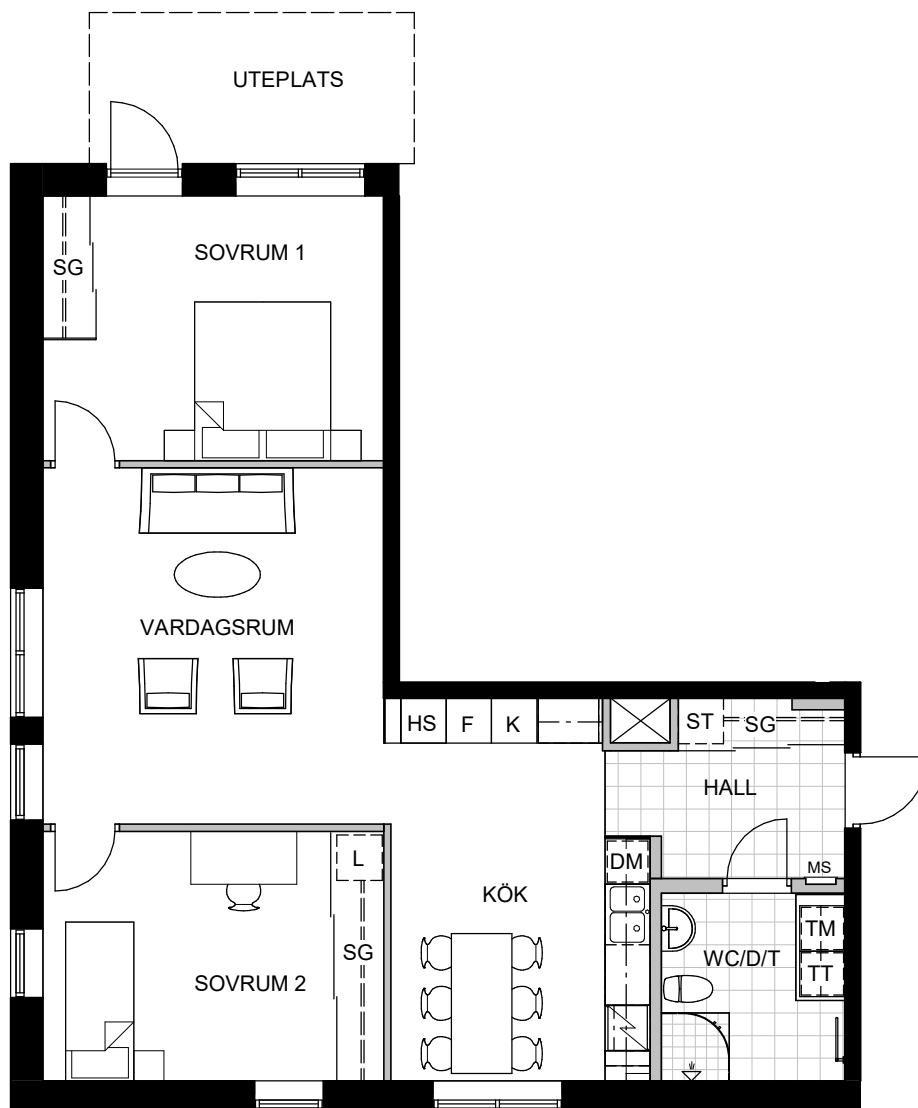

## 3 rum och kök 83 kvm

Förbonummer: 121

Lantmäterinummer: 1003

Adress: Brattåsvägen 2

Skala 1:100

### Teckenförklaring

D	Dusch	TM	Tvättmaskin
DM	Diskmaskin	TT	Torktumlare
MS	El-central/Mediaskåp	TF	Takfönster
F	Frys	---	Väggskåp
G	Garderob	===	Klädstång
K	Kyl		
K/F	Kyl/frys		
KM	Kombimaskin		
L	Linneskåp		
SG	Skjutdörrsgarderob		
ST	Städskåp/Städ i SG		